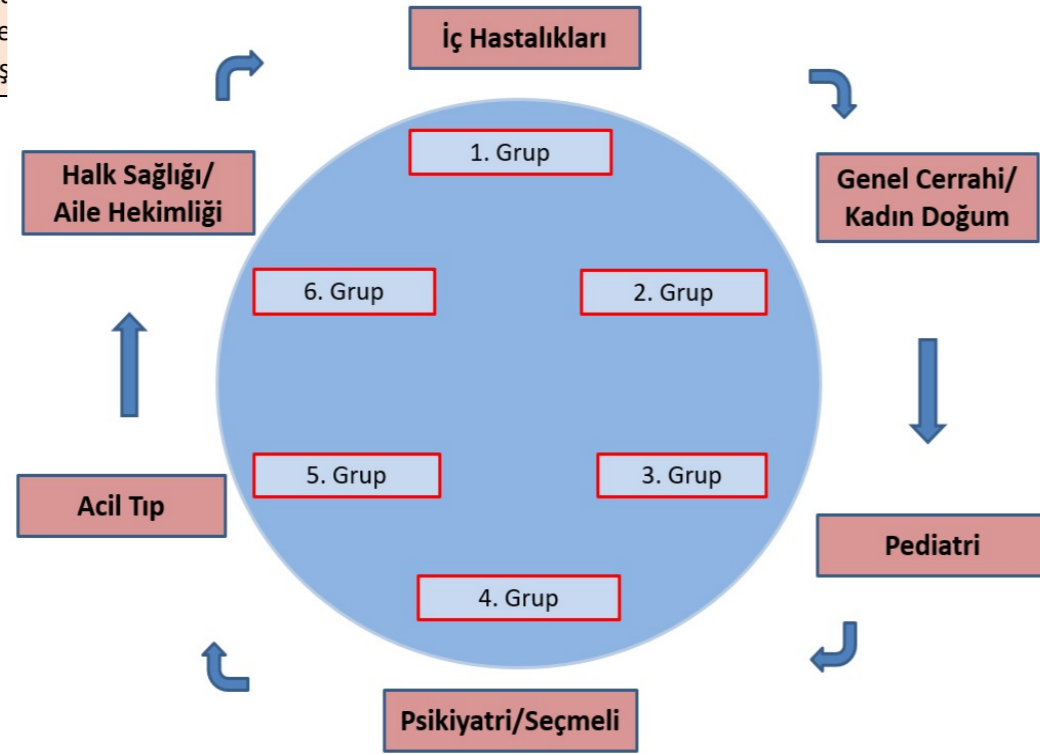

Ders Kuru Öğretim Üyeleri	Doç. Dr. Osman VIRİT Dr. Öğretim Üyesi Meltem Derya Şahin Dr. Öğretim Üyesi Mahmut Selçuk Uz. Dr. Güneş Devrim KICALI (misafir Öğretim Üyesi)
Eğitim İçeriği / Educational Content	Hasta başı ziyaretleri (V) / Visits (V) Poliklinik saati (Pol) / Polyclinic (Pol) Pratik Uygulama (P) / Practical Application (P) Temel Hekimlik Uygulamaları (THU) / Basic Medical Practices (BMP) Mesleki Beceri Laboratuvar uygulamaları (MBLU) / Professional-Clinical Skills Laboratory (PCSL) SEMINER / SEMINAR (S) Hasta başı değerlendirme/Bed side assesment (HBD)
Temel Hekimlik Uygulamaları (THU) / Basic Medical Practices (BMP)	Hastanın öyküsünü alabilme. / To be able to take the patient's history. Hastadan verileri toplayabilme. / Being able to collect data from the patient Hastaların günlük takibini yapabile ve hasta notlarını kaydedebilme. / To be able to follow up patients daily and record patient notes.. HBD: Hastanın öyküsünü aldıktan sonra, tanı ve ayırıcı tanı için yapılacak tetkikleri ve tanı basamaklarını kapsar. Duruma göre ayırıcı tanı yapılır. Sonuçta diğer hastalardan örneklerle tedavi stratejileri ve prognoz tartışılır. It covers the examinations and diagnostic steps for diagnosis and differential diagnosis after taking the patient's history. Differential diagnosis is made according to the situation. Finally, treatment strategies and prognosis are discussed with examples from other patients. Psikiyatrik tanılar ve tedavileri hakkında yeterli uygulama becerisi edinir / Gaining enough experience to identify and treat psychiatric disorders. Toplum ruh sağlığı hizmetleri hakkında birinci basamak donanım ve becerileri kazanır. / acquiring the first step community healthcare services application skills and practicing them. Yataklı klinik şartlarında psikiyatrik tedavi ve bakım için yeterli seviyede donanım kazanır. / reaching enough capacity to treat and manage psychiatric disorders in an inpatient care unit clinic. bağımlılık ve ilişkili sendromlar hakkında temel hekimlik becerilerine ulaşır. / reaching the concept of fundamental physician nknowledge about addiction and related disorders. Acil servis şartlarında gerçekleştirilmesi gereken tüm psikiyatrik değerlendirme ve tedavi becerileri kazandırılır. / Gaining the ability of mnaging and treating core psychiatric disorders in an emergency medicine practice.
Hasta Başı Değerlendirme / Bed side Assesment (HBD)	
Mesleki Beceri Laboratuvar Uygulamaları (MBLU) / Professional-Clinical Skills Laboratory (PCSL)	birinci basamakta ruhsal bozukluk tanıma, tedavi düzenleme ve takip edebilme. Ciddi ruhsal hastalıkları tanıma ve uygun yönlendirme becerisi. Konsültasyon ve acil hizmetlerde bağımsız olarak ruh sağlığı hizmeti sunabilme becerisi. / identifying and treating psychiatric disorders in a first step practice enviorment. understanding and referring serial mental illness (SMI) class disorders. practicing consultation and emergency mental healthcare services independtly.
Dekanlık-Koordinatörlük Tarafından Düzenlenen Etkinlikler / Events Organized by the Dean's Office-Coordinator	Aday Hekimlik Dönemi Oryantasyon Eğitimi / Internship Orientation Program Sağlık Hukukları Kursu / Internship Medical Legislation Program Tıpti Reççe İletişim